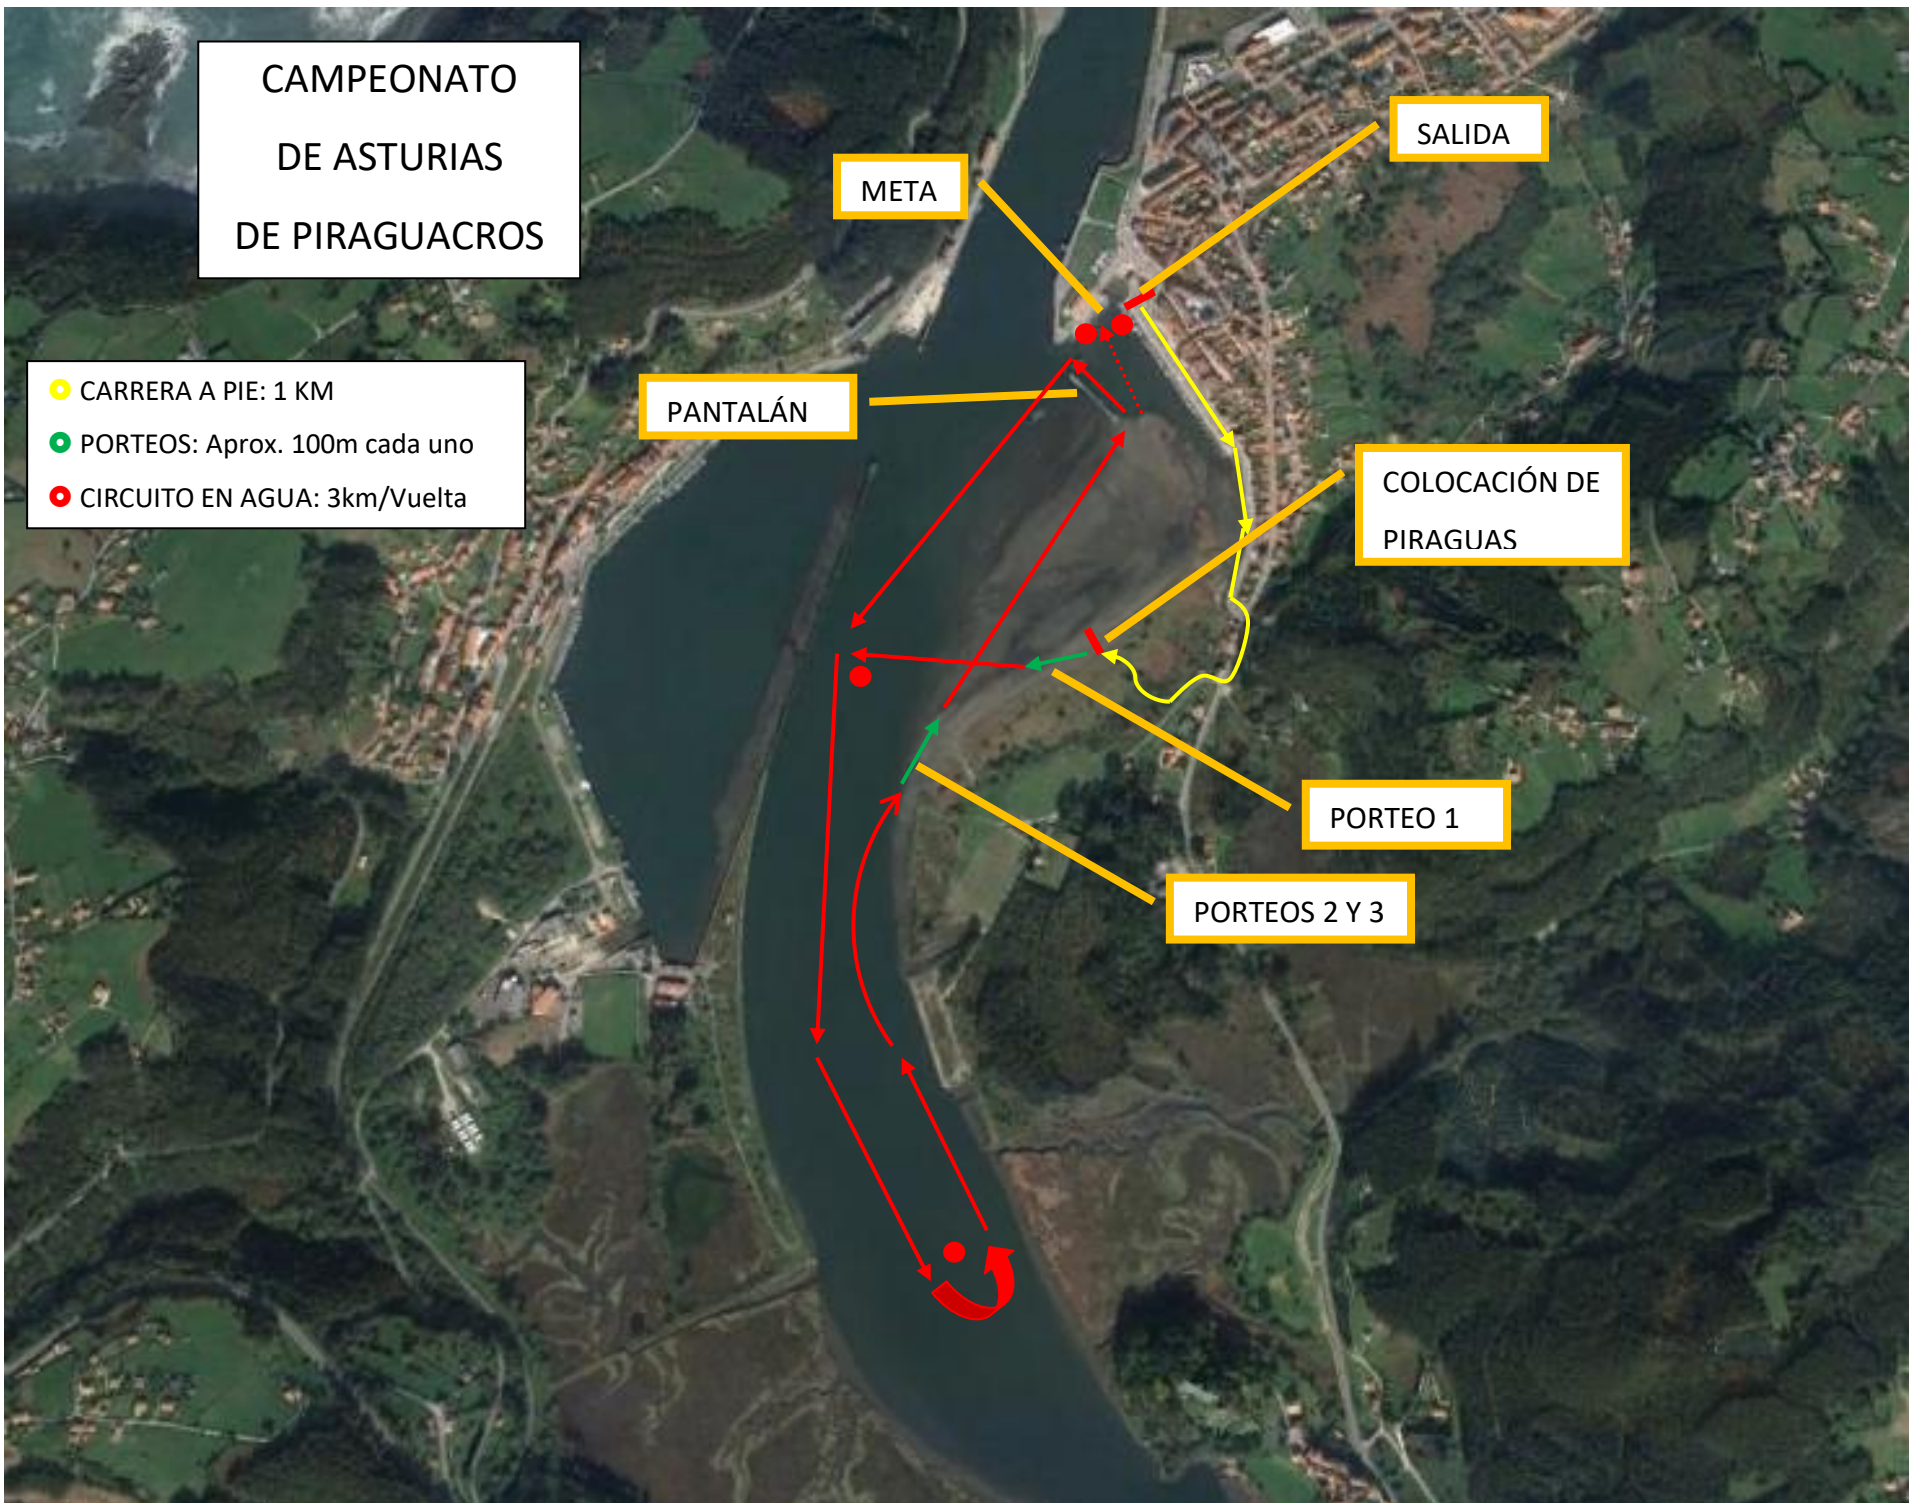

CAMPEONATO
DE ASTURIAS
DE PIRAGUACROS

- CARRERA A PIE: 1 KM
- PORTEOS: Aprox. 100m cada uno
- CIRCUITO EN AGUA: 3km/Vuelta

META

SALIDA

PANTALÁN

COLOCACIÓN DE
PIRAGUAS

PORTEO 1

PORTEOS 2 Y 3

ZONA DE APARCAMIENTO PARA FURGONETAS Y REMOLQUES